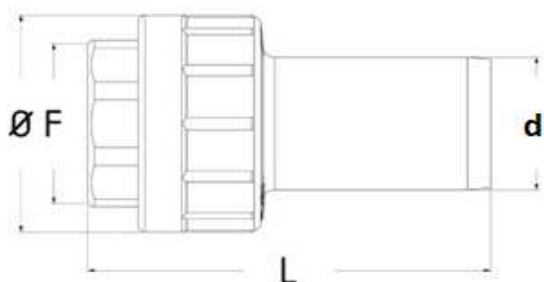

## NOVÉ DIMENZE ZÁVITOVÝCH PŘECHODŮ

### VNITŘNÍ ZÁVIT

Obj.č.	d (mm)	DN (")	DN (mm)	Ø (mm)	L (mm)	Závit	Hmotnost
80075065	75	2 1/2"	65	110	130	Rp 2 1/2"	0,75
80090080	90	3"	80	125	145	Rp 3"	1,00
80110100	110	4"	100	155	160	Rp 4"	1,90
80125100	125	4"	100	155	160	Rp 4"	2,00

### VNĚJŠÍ ZÁVIT

Obj.č.	d (mm)	DN (")	DN (mm)	Ø (mm)	L (mm)	Závit	Hmotnost
70075050	75	2"	50	110	145	R 2"	0,80
70075065	75	2 1/2"	65	110	155	R 2 1/2"	1,20
70090080	90	3"	80	125	170	R 3"	1,60
70110100	110	4"	100	155	200	R 4"	2,90
70125100	125	4"	100	155	200	R 4"	2,90