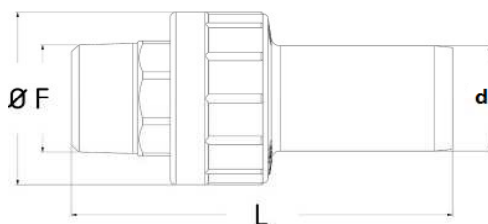

### VNITŘNÍ ZÁVIT

Obj.č.	d (mm)	DN (")	DN (mm)	Ø (mm)	L (mm)	Závit	Hmotnost
80075065	75	2 1/2"	65	110	130	Rp 2 1/2"	0,75
80090080	90	3"	80	125	145	Rp 3"	1,00
80110100	110	4"	100	155	160	Rp 4"	1,90
80125100	125	4"	100	155	160	Rp 4"	2,00

### VNĚJŠÍ ZÁVIT

Obj.č.	d (mm)	DN (")	DN (mm)	Ø (mm)	L (mm)	Závit	Hmotnost
70075050	75	2"	50	110	145	R 2"	0,80
70075065	75	2 1/2"	65	110	155	R 2 1/2"	1,20
70090080	90	3"	80	125	170	R 3"	1,60
70110100	110	4"	100	155	200	R 4"	2,90
70125100	125	4"	100	155	200	R 4"	2,90